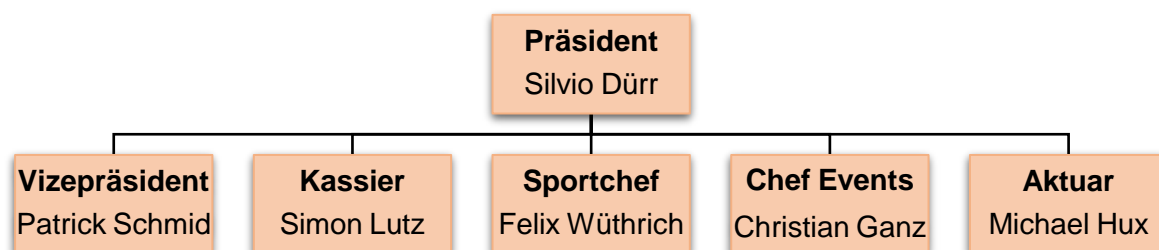

1. Mannschaft:

2. Mannschaft:

Vorstand

Präsident Silvio Dürr	Äussere Vordergasse 5 8353 Elgg silvio.duerr@outlook.com	+41 78 883 33 96
Vizepräsident Patrick Schmid	Altikerstrasse 23 8525 Niederneunforn uhcelgg@gmail.com	+41 79 584 64 27
Kassier Simon Lutz	Alte St. Gallerstrasse 28 8352 Elsau simon.lutz94@gmx.ch	+41 79 943 68 57
Sportchef Felix Wüthrich	Waltensteinerstrasse 38 8418 Schlatt wuethrich.felix@hotmail.ch	+41 79 425 12 04
Chef Events Christian Ganz	Etzbergweg 9 8405 Winterthur gregl_7@gmx.ch	+41 79 433 97 82
Aktuar Michael Hux	Etzbergweg 9 8405 Winterthur michi.hux@gmail.com	+41 79 774 76 38